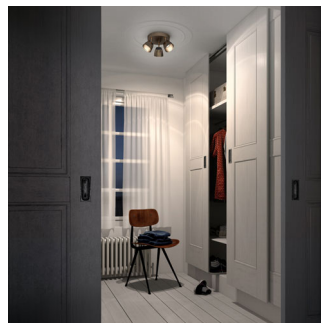

Perfektní relaxace a atmosféra

Obývací pokoj je srdcem každého domova – místem, kde se scházejí a relaxují rodiny a kde tráví čas se svými hosty. Osvětlení obývacího pokoje nebo ložnice musí být flexibilní a musí se snadno přizpůsobit různým typům použití v průběhu dne. Pečlivé umístění různých zdrojů světla a hra s vrstvením světla také přispívá k vytvoření dojmu prostoru a propůjčuje pokoji světlý vzhled a pocit otevřenosti.

Specifikace

Design a provedení

- Materiál: kov
- Barva: bronzová

Obsahuje funkce/příslušenství navíc

- Integrované LED: Ano
- 5letá záruka na modul LED: Ano
- Nastavitelné bodové světlo: Ano

Rozměry a hmotnost výrobku

- Výška: 13,7 cm
- Délka: 22,8 cm
- Šířka: 22,8 cm
- Čistá hmotnost: 0,911 kg

Technické údaje

- Napájení ze sítě: Rozsah 220–240 V, 50–60 Hz
- Technologie žárovky: LED, 230 V
- Počet žárovek: 3
- Žárovka v balení: 4 W
- Barva světla: teplé bílé
- Životnost lampy až: 22 900 hodin
- Úhel paprsku: 45°
- Celkový světelný výstup svítidla: 990 lm
- Ztlumitelné svítidlo: Ne
- LED: Ano
- Kód IP: IP20, ochrana proti předmětům větším než 12,5 mm, není voděodolné
- Třída ochrany: I – uzemnění
- Světelný zdroj stejný jako klasická žárovka s výkonem: 29 W

Servis

- Záruka: 2 roky

Rozměry a hmotnost balení

- Výška: 20,8 cm
- Délka: 20,3 cm
- Šířka: 12,3 cm
- Hmotnost: 1,028 kg

Různé

- Speciálně navrženo pro: Obývací pokoj a ložnice
- Styl: Heritage
- Typ: Bodové svítidlo

Datum vydání 2016-03-22

Verze: 2.0.1

12 NC: 9150 049 38701
EAN: 87 18696 12555 7

© 2016 Koninklijke Philips N.V.
Všechna práva vyhrazena.

Údaje mohou být změněny bez předchozího varování.
Ochranné známky jsou majetkem Koninklijke Philips N.V. nebo jejich příslušných vlastníků.

www.philips.com