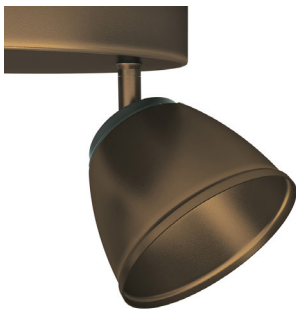

Nastavitelné bodové světlo

Namířte světlo požadovaným směrem jednoduchým nastavením, otočením nebo nakloněním bodové hlavy lampy.