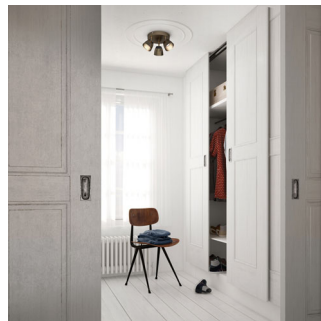

Vytvořte stylovou atmosféru

Svítidlo je navrženo tak, aby splňovalo nejmodernější požadavky, trendy a styly, takže bezproblémově zapadne do vašeho interiéru a vytvoří atmosféru, jakou jste vždy chtěli.